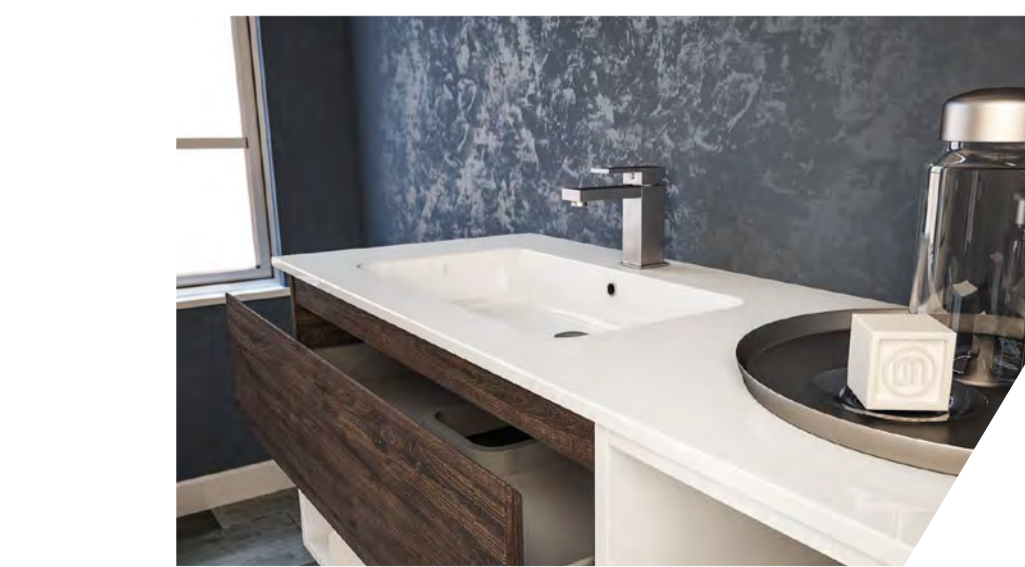

Forme intelligenti e ordinate che ottimizzano la funzionalità dei volumi e generano superfici belle da guardare e da toccare, per uno stile "urban chic" contemporaneo.

Consolle  
mineralmarmo lucido

colore: sherwood moro, bianco lucido  
H. 174 - L. 125 - P. 52